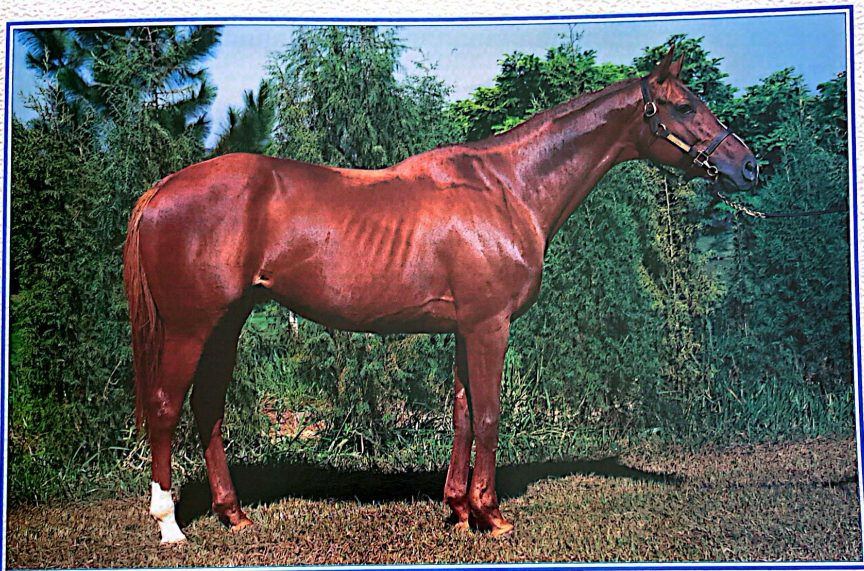

AMANHECEU

Alazão - 1986 - BR

Henri Le Balafré	Sassafrás	Sheshoon
		Ruta
Galoubinka		Tamerlane
		Rhename
Earldom		Princequillo
		Pink Velvet
Mooving Along		Ogan
	Droless	Heródade

2º GP A. Joaquim Peixoto de Castro Jr. _____ 2000m
 4º Clássico Antonio da Silva Prado - GII _____ 2400m
 2º GP Ney Braga - Tarumã _____ 1600m

5 vitórias em Cidade Jardim e 10 colocações

Henri Le Balafré, reprodutor líder no Brasil, produziu também os ganhadores clássicos **As de Pique** (GP São Paulo - GI, GP Oswaldo Aranha - GI), **Quintus Ferus** (GP Ipiranga - GI; reprodutor clássico), **Henry Junior** (GP Paraná - GI, 2 vezes, GP Consagração - GI, GP Oswaldo Aranha - GI), **La Greve** (GP Criação Nacional - Taça de Prata - GI, GP Diana - GI, C. Jardim), **Thignon Lafré** (GP São Paulo - GI, GP Derby Paulista - GI, GP Jockey Club de São Paulo - GI), **Man Ray** (GP Consagração - GI, GP Oswaldo Aranha - GI) e **Pour Henri** (GP Derby Paulista - GI, GP Oswaldo Aranha - GI), **Ojotabe** (GP 14 de março - GII) e **Fantastic Dancer** (Copa ANPC - Mathias Machline - GI), etc.

Mooving Along, mãe de **Amanheceu**, obteve 2 vitórias. **Droless**, 2ª mãe de **Amanheceu**, foi ganhadora clássica e reprodutora clássica.

Amanheceu ingressou na reprodução em 1992.

Amanheceu está alojado no Haras Eduardo Guilherme, Salto, SP.
 Informações: (011) 6914-3244, fax: (011) 914-5017 com Sr. Cristiano Zarzur.